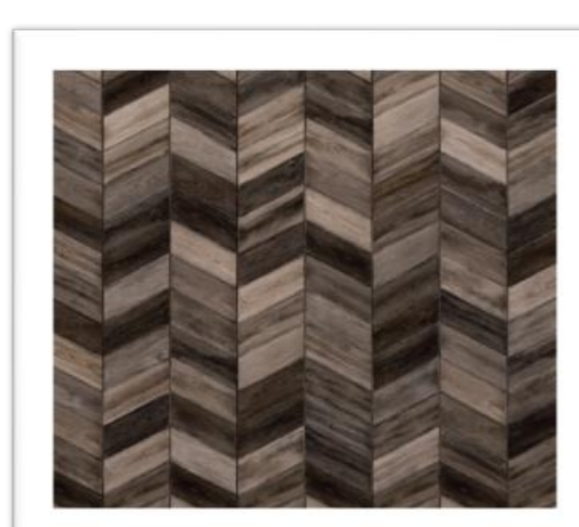

Impress Dry Back (отрезано в регистр)

MOD 55 IMPRESS BOHEMIAN 61974U

Старая цена Р/м2 Бельгия
Толщина мм 2,5
Толщина защитного слоя мм 0,55
Тип соединения Клей
Размер мм 246*1498
Кол-во м2 в упаковке 3,69
Доступный остаток м2 904,06
Старая цена Р/м2 2480
Цена по акции Р/м2 1320

* Цены указаны с учетом самовывоза со склада г.Ростов-на-Дону
Логистика до других регионов рассчитывается отдельно